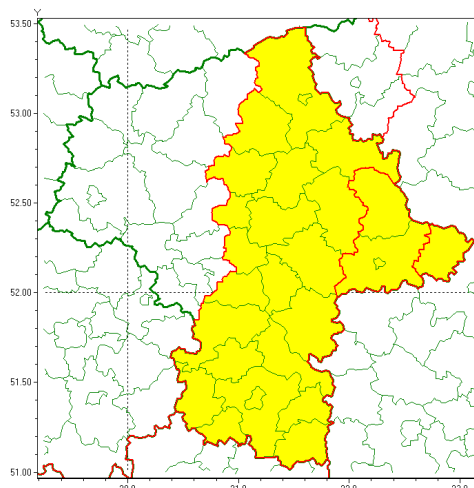

Zasięg ostrzeżenia w województwie

Burze z gradem

Ostrzeżenie meteorologiczne Nr 57

Nazwa biura	IMGW-PIB Centralne Biuro Prognoz Meteorologicznych - Wydział w Warszawie
Zjawisko/stopień zagrożenia	Burze z gradem/ 1
Obszar	województwo mazowieckie powiat łódzki
Ważność	od godz. 11:00 dnia 25.06.2021 do godz. 24:00 dnia 25.06.2021
Przebieg	Prognozowane są burze, którym miejscami będą towarzyszyć ulewne opady deszczu od 20 mm do 30 mm, lokalnie do 40 mm oraz porywy wiatru do około 90 km/h. Miejscami grad.
Prawdopodobieństwo wystąpienia zjawiska(%)	80%
Uwagi	Brak.
Dyrektor synoptyk IMGW-PIB	Dorota Pacocha
Godzina i data wydania	godz. 10:01 dnia 25.06.2021
SMS	IMGW-PIB OSTRZEŻA: BURZE Z GRADEM/1 mazowieckie/łódzki od 11:00/25.06 do 24:00/25.06.2021 deszcz 40 mm, grad, porywy 90 km/h.